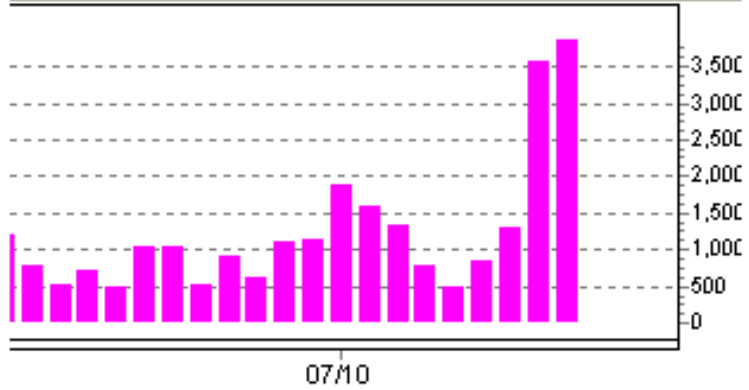

#317廣州廣船

#44港機工程