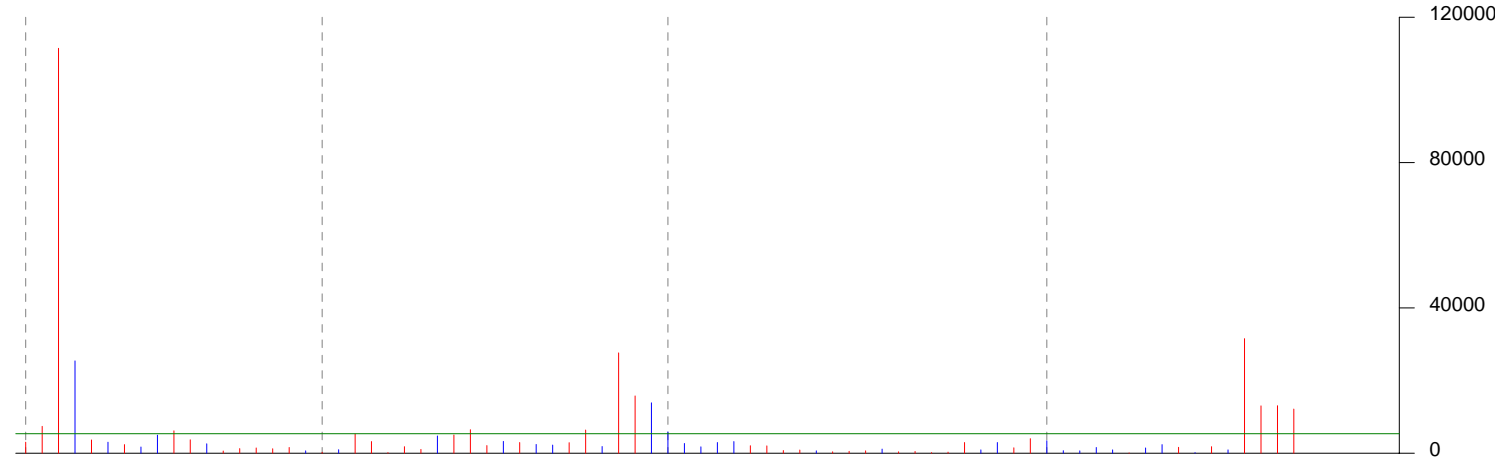

27/09/2007 Op:1.750 Hi : 2.210 Lo : 1.720 Cl : 2.210

Vol : 12,169,000 Avg : 5,359,538

(K)

MACD1 : 0.220 MACD2 : 0.068 Diff : 0.152 12&26/9 MACD

05 Jun 2007 03 Jul 01 Aug 03 Sep Daily