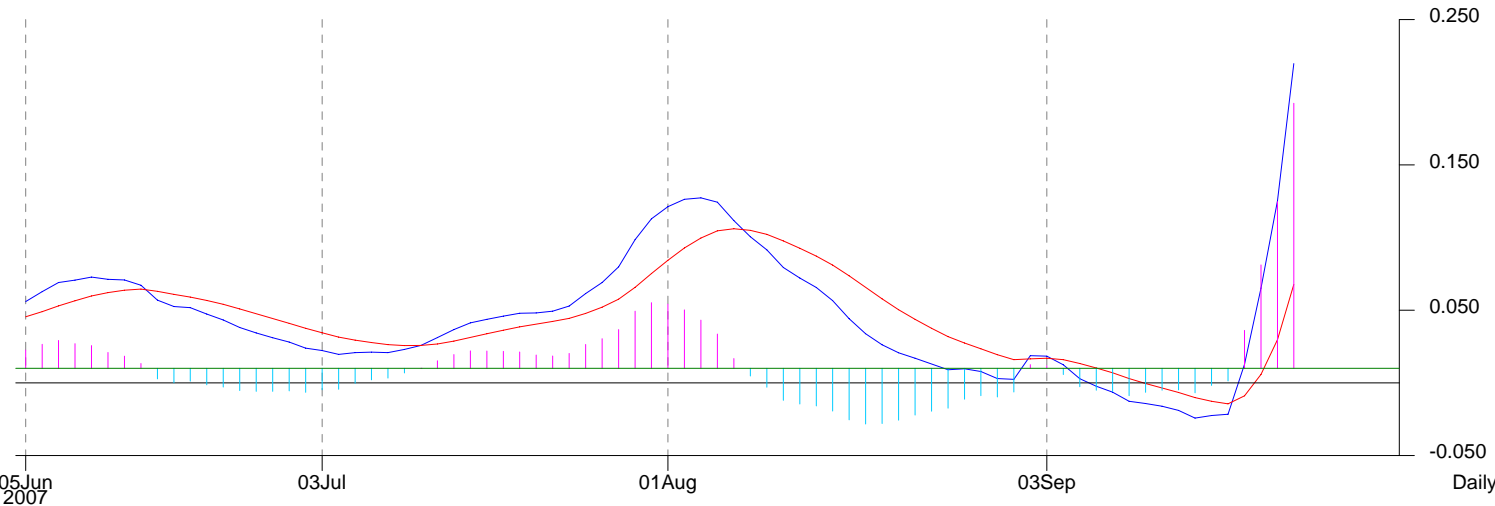

27/09/2007 Op:1.750 Hi : 2.210 Lo : 1.720 Cl : 2.210

Vol : 12,169,000 Avg : 5,359,538

(K)

MACD1 : 0.220 MACD2 : 0.068 Diff : 0.152 12&26/9 MACD

05 Jun 2007 03 Jul 01 Aug 03 Sep Daily